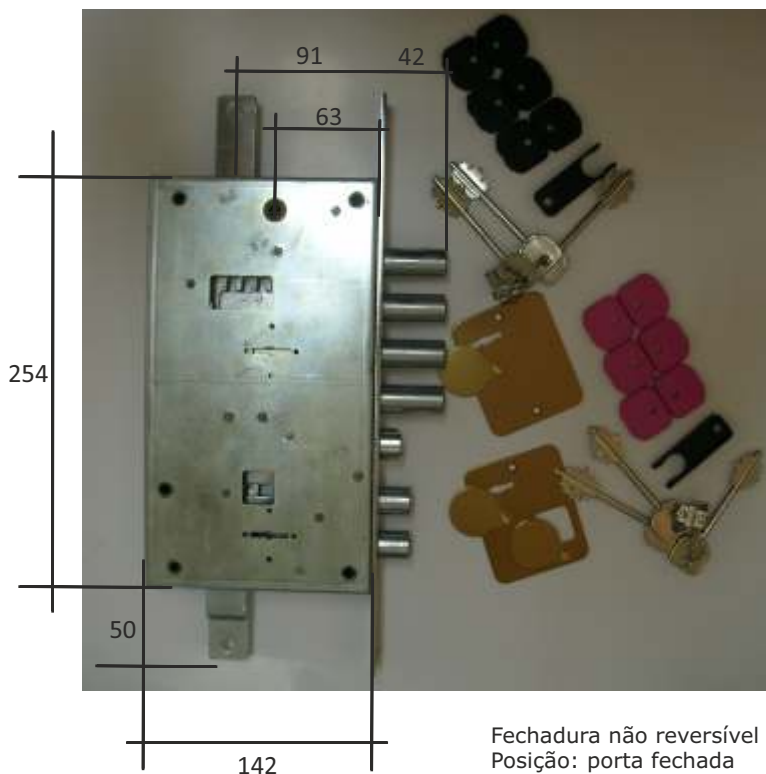

FECHADURAS DE SEGURANÇA ATRA - Portas metálicas

Fechadura de embutir com chave duplo segredo e chave de serviço. Acessórios incluídos

REF^a	PREÇO
S6191 1DF - DIREITA	40.00€
S6192 SF - ESQUERDA	40.00€

Acessórios fechaduras de segurança

Chave c/ porta-chaves

REF^a	PREÇO
AFS CHAV PC	4.50€

Chave c/ articulada

REF^a	PREÇO
AFS CHAV ART	2.50€