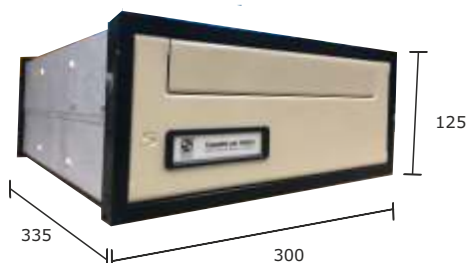

Referência	Material	Preço
30 303 LC	Alumínio Lacado Creme	20.00 €

Preço Líquido + IVA