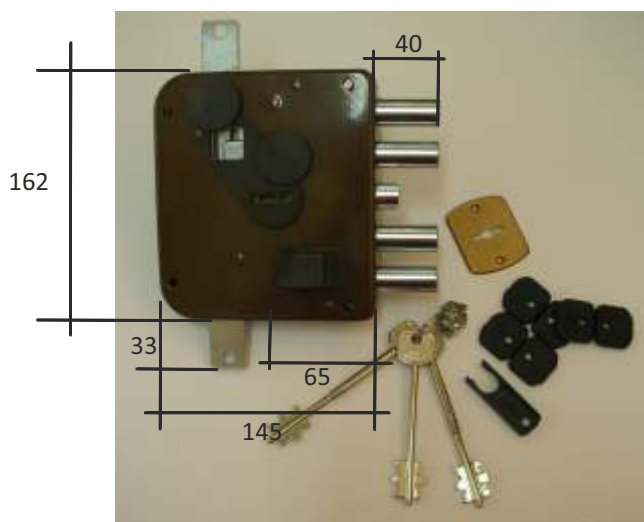

www.soincometal.pt

FECHADURAS

**PORTAS DE
SEGURANÇA**

Telf. 256 310 550

Out. 2023

FECHADURAS DE SEGURANÇA ATRA - Portas de madeira

Fechadura de aplicar à face de 3 pontos com chave de duplo segredo, respetivos acessórios, incluindo trancas.