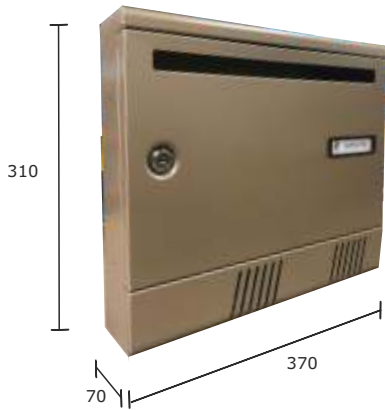

30 303 LC

Entrada do correio pela frente e saída por trás

Referência	Material	Preço
30 303 LC	Alumínio Lacado Creme	20.00 €

Preço Líquido + IVA

Caixas de correio

10 361 BR

Aluminio

Entrada e saída do correio pela frente