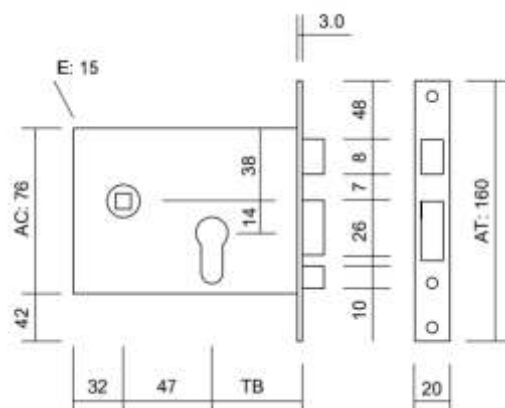

P IS 550

Fechadura eléctrica de almofada

Referência	Qt p/caixa	Preço
P IS 550	1	69.13 €

Características

- 12 V
- Fechadura para cilindro oval
- Accionamento c/puxador pelo interior e bloqueio através de chave

Fechadura reversível: Drt/Esq