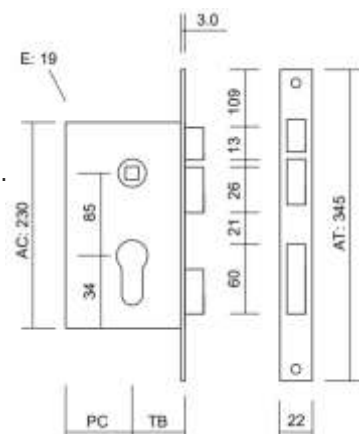

P IS 7818

Fechadura eléctrica de prumo

Características

- Fechadura de prumo, testa à broca: 25, 30 ou 35.
- Língua basculante e testa em inox.
- Fornecida com chapa testa, cilindro e espelhos em nylon.

Fechadura reversível: Drt/Esq

Alimentação : 12 V

Referência	Qt p/caixa	Preço
P IS 7818	1	88.13 €