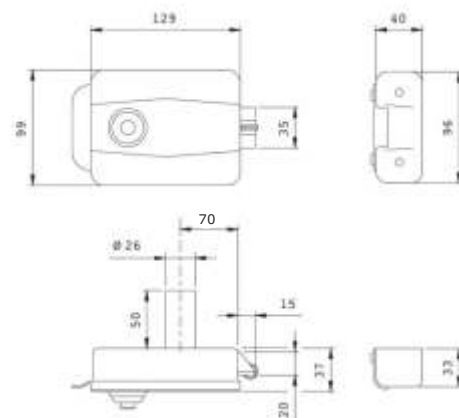

P IS 510

Fechadura eléctrica chave/botão

Referência	Qt p/caixa	Preço
P IS 510	1	52.31 €

Características

- 12 V AC
- Acabamento cinza
- Kit de acessórios incluído

Fechadura reversível: Drt/Esq