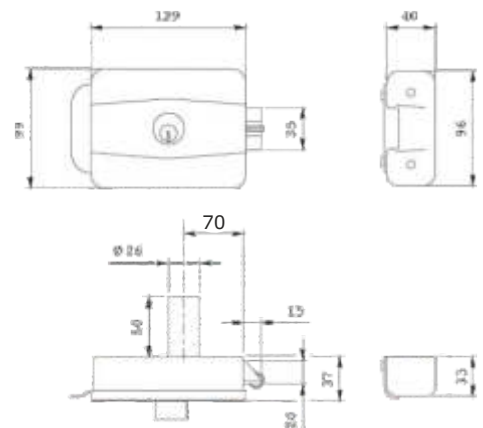

P IS 500

Fechadura eléctrica chave/chave

Características

- 12 V AC
- Acabamento cinza
- Kit de acessórios incluído

Referência	Qt p/caixa	Preço	Fechadura reversível: Drt/Esq
P IS 500	1	65.69 €	

Fechadura reversível: Drt/Esq