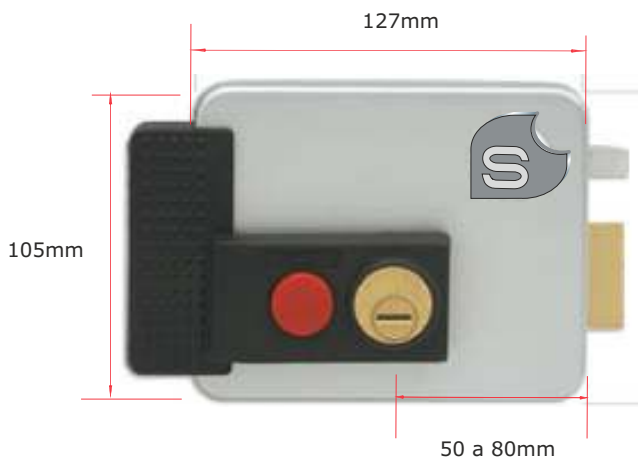

JI 1913

Fechadura eléctrica chave-botão/chave

Características

- 12 V AC
- Acabamento cinza alumínio
- Distância de cilindro à testa regulável
- Kit de acessórios incluído

Referência	Qt p/caixa	Preço	Fechadura não reversível: Drt/Esq
JI 1913	1	41.85€