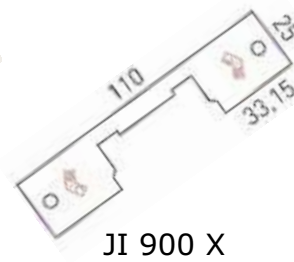

JI 900/904 X

Placa em aço inox para trinco eléctrico

JI 904 X

JI 900 X

Referência	Preço
JI 900 X	3.76 €
JI 904 X	3.64 €

Contactos

Contacto frontal para portas de abrir
(Aplicação lado oposto às dobradiças)

JI 6906