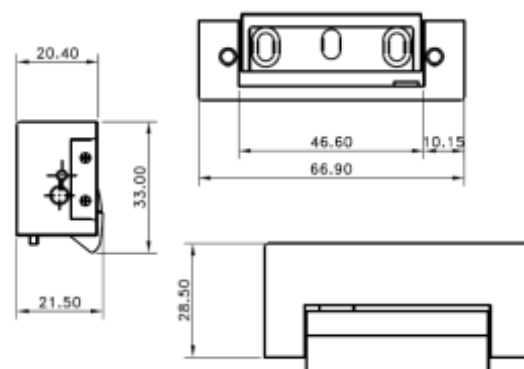

Características

- Testa regulável;
- Desbloqueio;
- Desarme automático.
- 12 V/AC

Referência	Qt p/caixa	Preço
JI 1740	1	17.45€