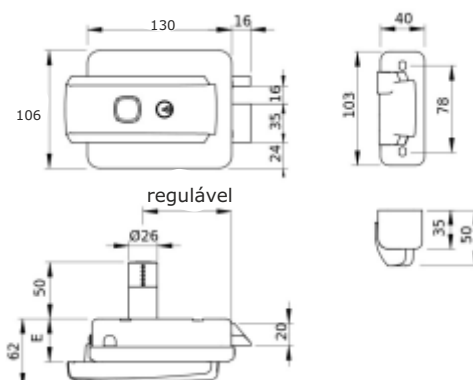

P IS 52N

Fechadura eléctrica multifunções

Referência	Qt p/caixa	Preço
P IS 52N015, LAC. CINZA	1	71.64 €
P IS 52N012, INOX	1	103.30 €

Características

- Fechadura eléctrica de caixa para portões exteriores.
- Multifunções. A mesma fechadura pode fazer chave-chave, chave-botão e chave-chave-botão;
- É regulável na medida testa à broca: 50,60,70 e 80mm.

Fechadura reversível: Drt/Esq

Alimentação : 12 V