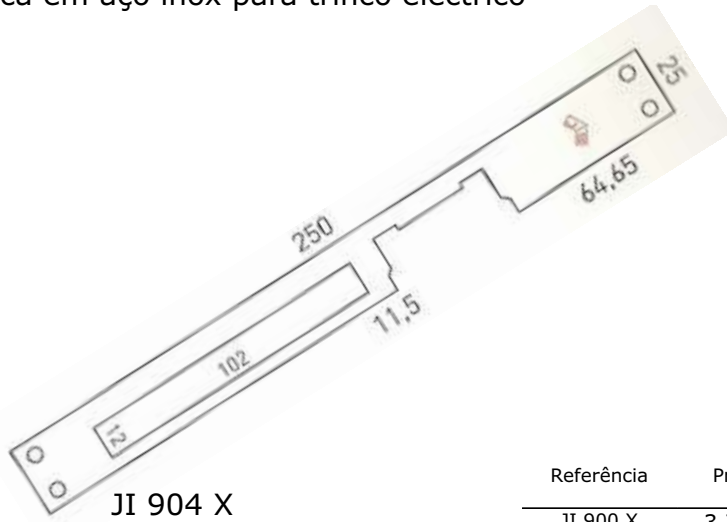

Fechadura reversível: Drt/Esq

P IS 7818

Fechadura eléctrica de prumo

Características

- Fechadura de prumo, testa à broca: 25, 30 ou 35.
- Língua basculante e testa em inox.
- Fornecida com chapa testa, cilindro e espelhos em nylon.

Fechadura reversível: Drt/Esq

Alimentação : 12 V

Referência	Qt p/caixa	Preço
P IS 7818	1	88.13 €

JI 1740

Trinco eléctrico

Características

- Testa regulável;
- Desbloqueio;
- Desarme automático.
- 12 V/AC

Referência	Qt p/caixa	Preço
JI 1740	1	17.45€

JI 900/904 X

Placa em aço inox para trinco eléctrico

JI 904 X

JI 900 X

Referência	Preço
JI 900 X	3.76 €
JI 904 X	3.64 €

Contactos

Contacto frontal para portas de abrir
(Aplicação lado oposto às dobradiças)

JI 6906