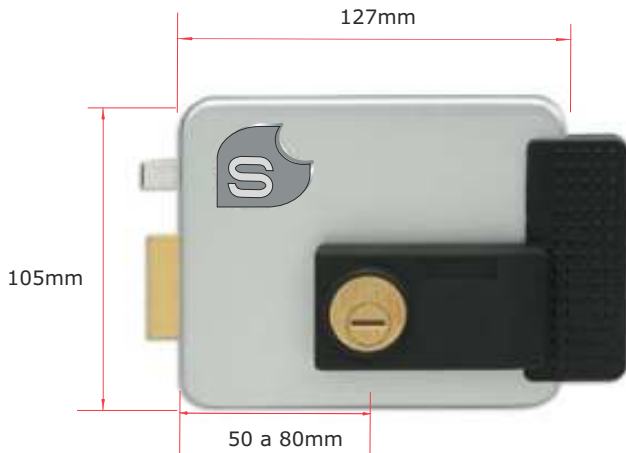

SER

JI 1912

Fechadura eléctrica chave/chave

Fechaduras e diversos

Preços líquidos

Características

- 12 V AC
- Acabamento cinza alumínio
- Distância de cilindro à testa regulável
- Kit de acessórios incluído

Fechadura reversível: Drt/Esq

P IS 510

Fechadura eléctrica chave/botão

Referência	Qt p/caixa	Preço
P IS 510	1	52.31 €

Características

- 12 V AC
- Acabamento cinza
- Kit de acessórios incluído

Fechadura reversível: Drt/Esq