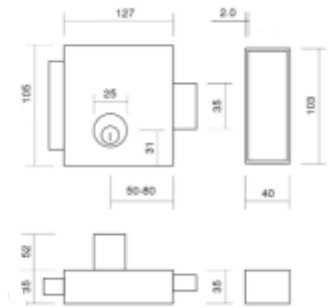

SER

JI 1912

Fechadura eléctrica chave/chave

Fechaduras e diversos

Preços líquidos

Características

- 12 V AC
- Acabamento cinza alumínio
- Distância de cilindro à testa regulável
- Kit de acessórios incluído