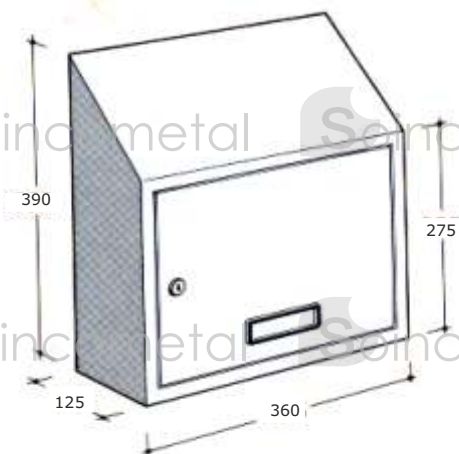

Entrada do correio pela frente e saída por trás

10 290

Descrição
- Caixa para aplicação interior individual

Dados técnicos
- Fixação frontal, aplicação pelo interior do muro/ portão;
- Caixa de correio em aço zincado:
» Lacado Cinzento escuro.

Referência	Material	Preço
10 290 LCZ	- Aço galvanizado lacado cinza (rall 7032)	68.90€