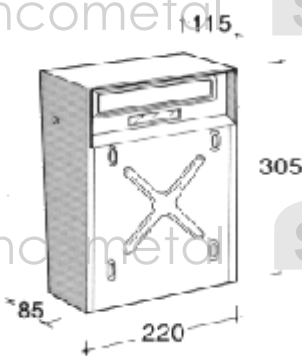

**Descrição**

- Caixa para aplicação exterior individual ou em bateria

**Dados técnicos**

- Fixação frontal, aplicação à parede  
- Caixa totalmente em inox.

**QUANTIDADE MÍNIMA DE VENDA: 10 UN**

Referência	Material	Preço
33-017	Aço inox AISI 304 - Acetinado	117.42€

Outras medidas

10 009

Entrada do correio pela frente e saída por trás

**Descrição**

- Caixa para aplicação pelo interior da parede

**Dados técnicos**

- Fixação frontal, aplicação à parede  
- Caixa totalmente em inox