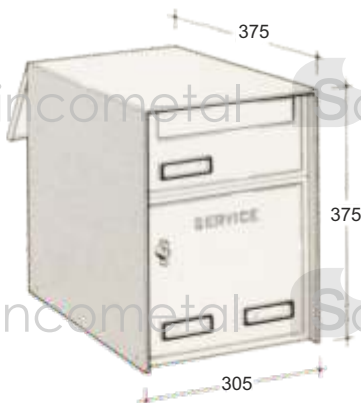

\* Até final de stock

10 380

Entrada do correio pela frente e saída por trás

**Descrição**

- Caixa individual para aplicação exterior

**Dados técnicos**

- Fixação frontal, aplicação à parede ou em grade
- Caixa totalmente em alumínio.
- Com acabamentos:
  - »Alumínio lacado prata

Referência	Material	Preço
10 380 AN	Alumínio lacado prata.	73.30€

31 433

Entrada do correio pela frente e saída por trás + caixa de serviço

**Descrição**

- Caixa individual para aplicação exterior

**Dados técnicos**