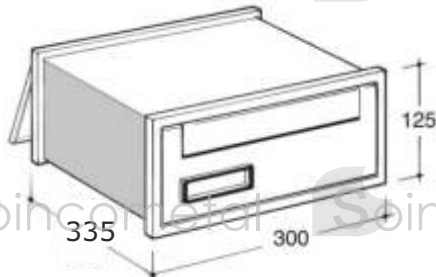

### Dados técnicos

- Fixação frontal, aplicação a parede
- Caixa totalmente em alumínio.
- Com acabamentos diversos:
  - »Alumínio lacado prata;

**QUANTIDADE MÍNIMA DE VENDA: 10 UN**

Referência	Material	Preço
10 361 AN	Alumínio lacado prata	52.20€

30 103

Entrada e saída do correio pela frente

**Descrição**

- Caixa individual para aplicação exterior

**Dados técnicos**

- Aplicação de integrar ou em bateria
- Caixa totalmente em alumínio.
- Com acabamentos diversos:
  - »Alumínio lacado prata;

**QUANTIDADE MÍNIMA DE VENDA:** 10 UN

Referência	Material	Preço
30 103 AN	Alumínio lacado prata	56.48€

**30 303**

Entrada do correio pela frente e saída por trás

**Descrição**

- Caixa de integrar de aplicação individual ou em bateria