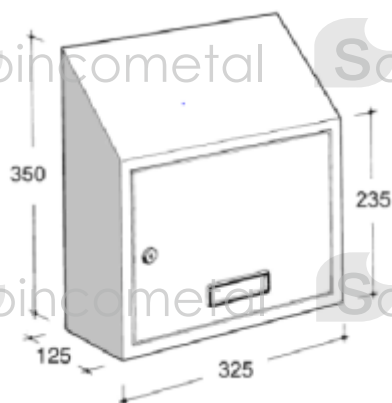

10 299

**Descrição**  
- Caixa para aplicação interior individual

**Dados técnicos**  
- Fixação frontal, aplicação pelo interior do muro/ portão;  
- Caixa de correio em aço zincado:  
» Lacado Cinzento escuro.