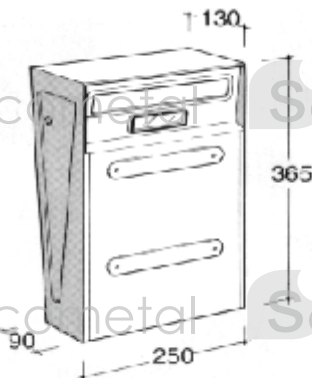

Outras medidas

10 009

Entrada do correio pela frente e saída por trás

**Descrição**

- Caixa para aplicação pelo interior da parede

**Dados técnicos**

- Fixação frontal, aplicação à parede  
- Caixa totalmente em inox

Referência	Material	Preço
10 009	- Aço inox AISI 304 - Acetinado	55.80€

10 014

Entrada do correio pela frente e saída por trás

**Descrição**

- Caixa para aplicação exterior individual ou em bloco

**Dados técnicos**