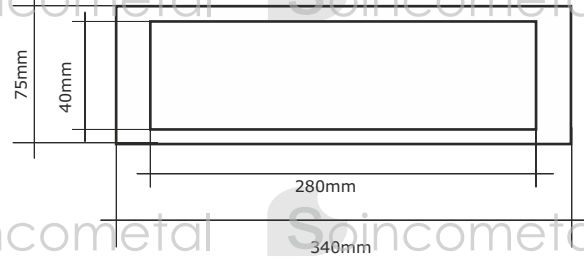

Inox

Chapa cartas liso em inox - AISI 304

Referência	Acabamento	Preço
X FR CORREIO	Inox	20.70€