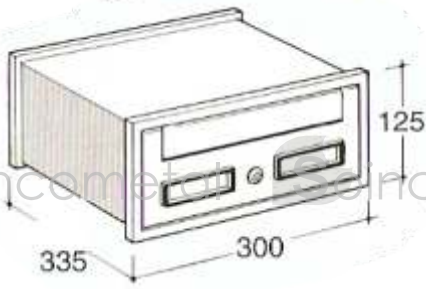

30 103

Entrada e saída do correio pela frente

Descrição

- Caixa individual para aplicação exterior

Dados técnicos

- Aplicação de integrar ou em bateria
- Caixa totalmente em alumínio.
- Com acabamentos diversos:
  - »Alumínio lacado prata;

QUANTIDADE MÍNIMA DE VENDA: 10 UN

Referência	Material	Preço
30 103 AN	Alumínio lacado prata	56.48€