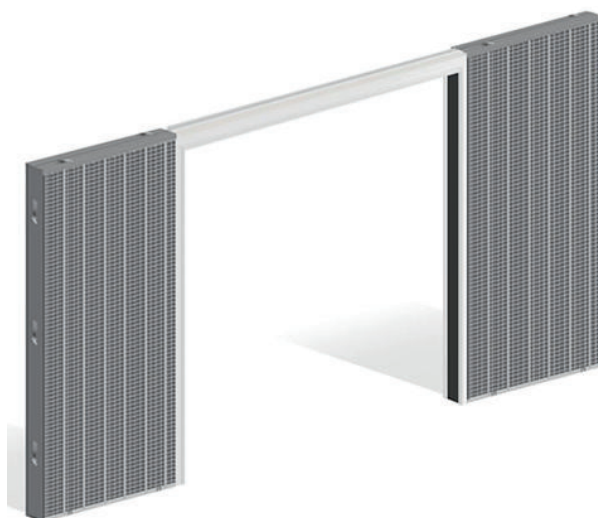

CASSONETES METÁLICOS PARA PORTAS DE CORRER

Para Reboco

1 Folha

2 Folhas

Medidas disponíveis

1 Folha	ALTURA			PREÇO
LARGURA (L)	2,00	2,10	2,60	Até 10 un
700	X	X		130.00 €
750	X			135.17 €
800	X	X		130.00 €
800			X	211.73 €
900	X	X		130.00 €
900			X	211.73 €

2 Folhas	ALTURA		PREÇO
LARGURA (L)	2,00	2,10	Até 10 un
1400	X	X	260.00 €
1500	X		270.34 €
1600	X	X	260.00 €
1800	X	X	260.00 €

Outras medidas, a pedido. Porta não incluída
Desconto p/ quantidades

CASSONETES METÁLICOS PARA PORTAS DE CORRER

Para Pladur

1 Folha

Medidas disponíveis

1 Folha	ALTURA	PREÇO
LARGURA (L)	2,00	Até 10 un
700	X	130.00 €
750	X	135.17 €
800	X	130.00 €
900	X	130.00 €

Outras medidas, a pedido. Porta não incluída
Desconto p/ quantidades