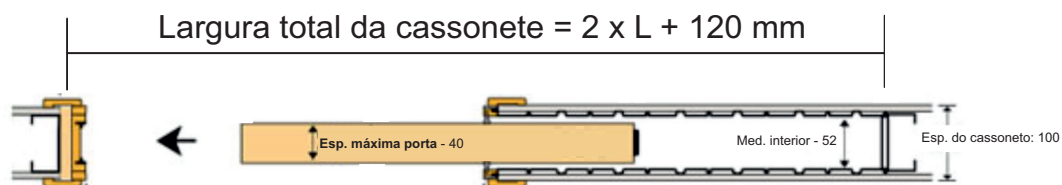

CASSONETES METÁLICOS PARA PORTAS DE CORRER

Para Reboco

1 Folha

2 Folhas

Medidas disponíveis

1 Folha	ALTURA			PREÇO
LARGURA (L)	2,00	2,10	2,60	Até 10 un
700	X	X		130.00 €
750	X			135.17 €
800	X	X		130.00 €
800			X	211.73 €
900	X	X		130.00 €
900			X	211.73 €

2 Folhas	ALTURA		PREÇO
LARGURA (L)	2,00	2,10	Até 10 un
1400	X	X	260.00 €
1500	X		270.34 €
1600	X	X	260.00 €
1800	X	X	260.00 €

Outras medidas, a pedido. Porta não incluída
Desconto p/ quantidades

CASSONETES METÁLICOS PARA PORTAS DE CORRER

Para Pladur

1 Folha

Medidas disponíveis

1 Folha	ALTURA	PREÇO
LARGURA (L)	2,00	Até 10 un
700	X	130.00 €
750	X	135.17 €
800	X	130.00 €
900	X	130.00 €

Outras medidas, a pedido. Porta não incluída
Desconto p/ quantidades