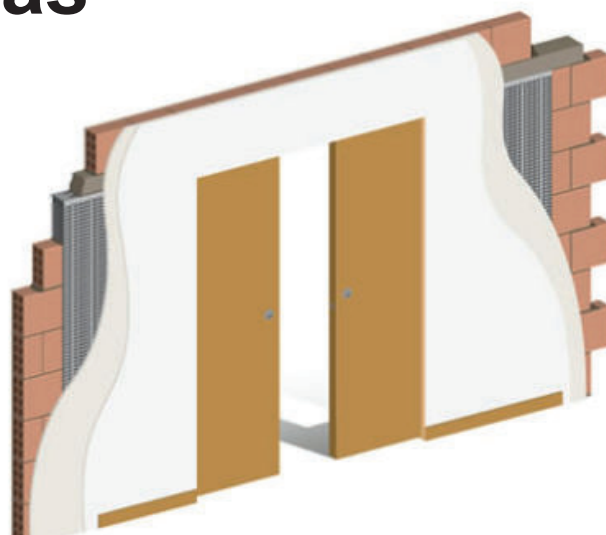

CASSONETES METÁLICOS PARA PORTAS DE CORRER

Para Reboco

1 Folha

2 Folhas

Medidas disponíveis

1 Folha	ALTURA			PREÇO
LARGURA (L)	2,00	2,10	2,60	Até 10 un
700	X	X		130.00 €
750	X			135.17 €
800	X	X		130.00 €
800			X	211.73 €
900	X	X		130.00 €
900			X	211.73 €

2 Folhas	ALTURA		PREÇO
LARGURA (L)	2,00	2,10	Até 10 un
1400	X	X	260.00 €
1500	X		270.34 €
1600	X	X	260.00 €
1800	X	X	260.00 €

Outras medidas, a pedido. Porta não incluída
Desconto p/ quantidades

CASSONETES METÁLICOS PARA PORTAS DE CORRER

Para Pladur

1 Folha

Medidas disponíveis

1 Folha	ALTURA	PREÇO
LARGURA (L)	2,00	Até 10 un
700	X	130.00 €
750	X	135.17 €
800	X	130.00 €
900	X	130.00 €

Outras medidas, a pedido. Porta não incluída
Desconto p/ quantidades