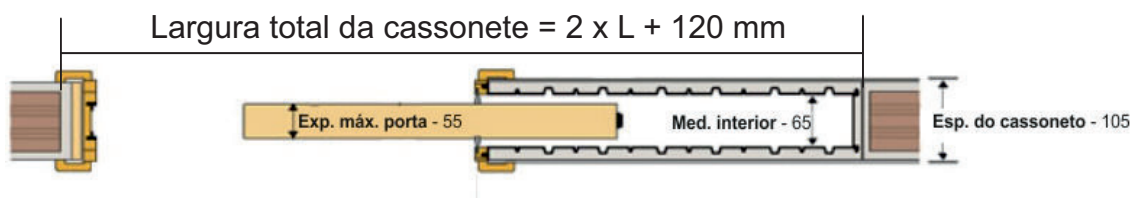

CASSONETES METÁLICOS PARA PORTAS DE CORRER

Para Reboco

1 Folha

2 Folhas

Medidas disponíveis

1 Folha	ALTURA			PREÇO
LARGURA (L)	2,00	2,10	2,60	Até 10 un
700	X	X		130.00 €
750	X			135.17 €
800	X	X		130.00 €
800			X	211.73 €
900	X	X		130.00 €
900			X	211.73 €

2 Folhas	ALTURA		PREÇO
LARGURA (L)	2,00	2,10	Até 10 un
1400	X	X	260.00 €
1500	X		270.34 €
1600	X	X	260.00 €
1800	X	X	260.00 €

Outras medidas, a pedido. Porta não incluída
Desconto p/ quantidades

CASSONETES METÁLICOS PARA PORTAS DE CORRER

Para Pladur

1 Folha

Medidas disponíveis

1 Folha	ALTURA	PREÇO
LARGURA (L)	2,00	Até 10 un
700	X	130.00 €
750	X	135.17 €
800	X	130.00 €
900	X	130.00 €

Outras medidas, a pedido. Porta não incluída
Desconto p/ quantidades