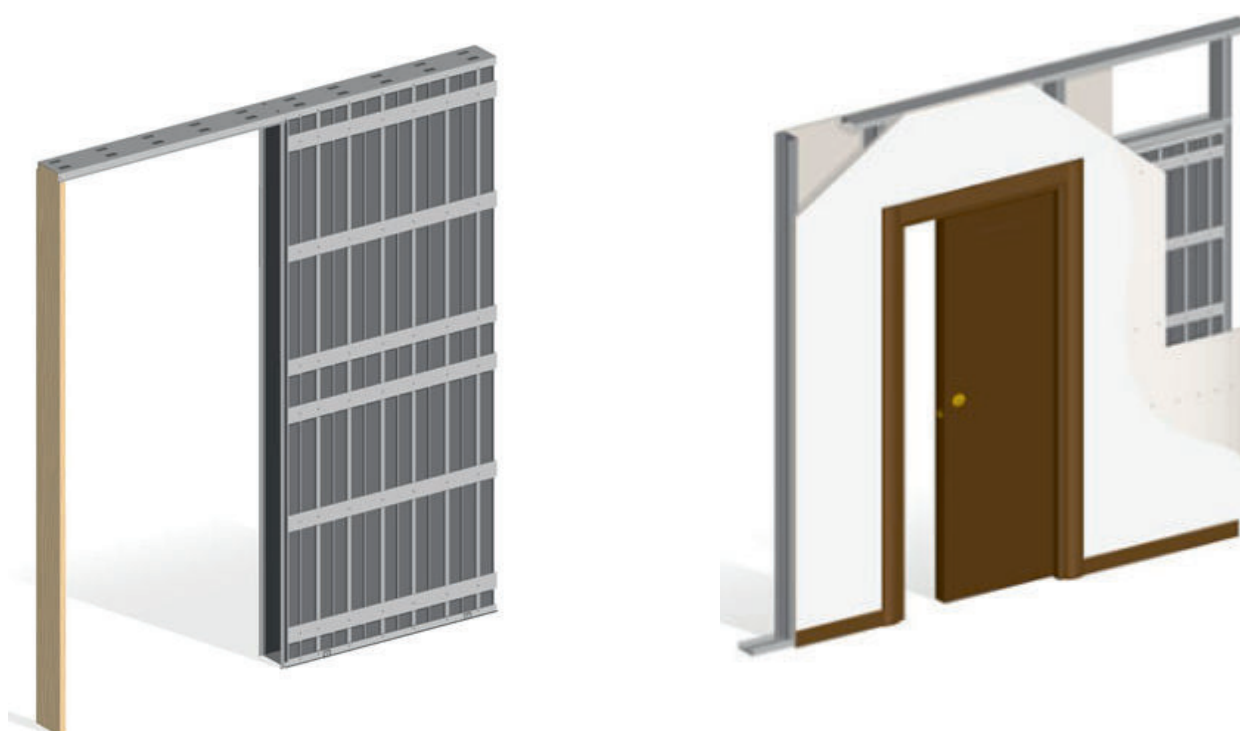

CASSONETES METÁLICOS PARA PORTAS DE CORRER

Para Reboco

1 Folha

2 Folhas

Medidas disponíveis

1 Folha	ALTURA			PREÇO
LARGURA (L)	2,00	2,10	2,60	Até 10 un
700	X	X		130.00 €
750	X			135.17 €
800	X	X		130.00 €
800			X	211.73 €
900	X	X		130.00 €
900			X	211.73 €

2 Folhas	ALTURA		PREÇO
LARGURA (L)	2,00	2,10	Até 10 un
1400	X	X	260.00 €
1500	X		270.34 €
1600	X	X	260.00 €
1800	X	X	260.00 €

Outras medidas, a pedido. Porta não incluída
Desconto p/ quantidades

CASSONETES METÁLICOS PARA PORTAS DE CORRER

Para Pladur

1 Folha

Medidas disponíveis

1 Folha	ALTURA	PREÇO
LARGURA (L)	2,00	Até 10 un
700	X	130.00 €
750	X	135.17 €
800	X	130.00 €
900	X	130.00 €

Outras medidas, a pedido. Porta não incluída
Desconto p/ quantidades