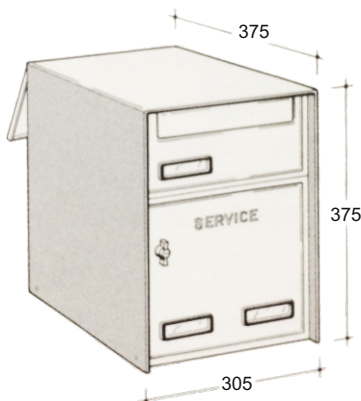

33-317

Entrada e saída do correio pela frente

Descrição

- Caixa para aplicação exterior individual ou em bloco

Dados técnicos

- Fixação frontal, aplicação à parede
- Caixa totalmente em alumínio.
- Com acabamentos diversos:
 - »Alumínio lacado prata;
 - »Alumínio lacado branco

QUANTIDADE MÍNIMA DE VENDA: 10 UN

Referência	Material	Preço
33-317 LP	Alumínio, Lacado prata, rall 9006	88.30€

10 380

Entrada do correio pela frente e saída por trás

Descrição

- Caixa individual para aplicação exterior

Dados técnicos

- Fixação frontal, aplicação à parede ou em grade
- Caixa totalmente em alumínio.
- Com acabamentos:
 - »Alumínio lacado prata

Referência	Material	Preço
10 380 AN	Alumínio lacado prata.	60.39€

31 433

Entrada do correio pela frente e saída por trás + caixa de serviço

Descrição

- Caixa individual para aplicação exterior

Dados técnicos

- Fixação frontal, pelo interior do muro.
- Caixa totalmente em alumínio.
- Com acabamentos:
 - »Alumínio lacado prata