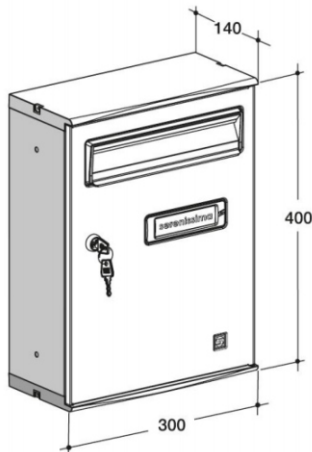

33-317

Entrada e saída do correio pela frente

Descrição

- Caixa para aplicação exterior individual ou em bloco

Dados técnicos

- Fixação frontal, aplicação à parede
- Caixa totalmente em alumínio.
- Com acabamentos diversos:
 - »Alumínio lacado prata;
 - »Alumínio lacado branco

QUANTIDADE MÍNIMA DE VENDA: 10 UN

Referência	Material	Preço
33-317 LP	Alumínio, Lacado prata, rall 9006	88.30€

10 380

Entrada do correio pela frente e saída por trás

Descrição

- Caixa individual para aplicação exterior

Dados técnicos

- Fixação frontal, aplicação à parede ou em grade
- Caixa totalmente em alumínio.
- Com acabamentos:
 - »Alumínio lacado prata

Referência	Material	Preço
10 380 AN	Alumínio lacado prata.	60.39€

31 433

Entrada do correio pela frente e saída por trás + caixa de serviço

Descrição

- Caixa individual para aplicação exterior

Dados técnicos

- Fixação frontal, pelo interior do muro.
- Caixa totalmente em alumínio.
- Com acabamentos:
 - »Alumínio lacado prata