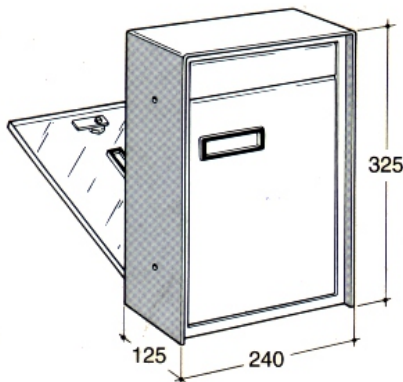

33-317

Entrada e saída do correio pela frente

Descrição

- Caixa para aplicação exterior individual ou em bloco

Dados técnicos

- Fixação frontal, aplicação à parede
- Caixa totalmente em alumínio.
- Com acabamentos diversos:
 - »Alumínio lacado prata;
 - »Alumínio lacado branco

QUANTIDADE MÍNIMA DE VENDA: 10 UN

Referência	Material	Preço
33-317 LP	Alumínio, Lacado prata, rall 9006	88.30€

10 380

Entrada do correio pela frente e saída por trás

Descrição

- Caixa individual para aplicação exterior

Dados técnicos

- Fixação frontal, aplicação à parede ou em grade
- Caixa totalmente em alumínio.
- Com acabamentos:
 - »Alumínio lacado prata

Referência	Material	Preço
10 380 AN	Alumínio lacado prata.	60.39€

31 433

Entrada do correio pela frente e saída por trás + caixa de serviço

Descrição

- Caixa individual para aplicação exterior

Dados técnicos

- Fixação frontal, pelo interior do muro.
- Caixa totalmente em alumínio.
- Com acabamentos:
 - »Alumínio lacado prata