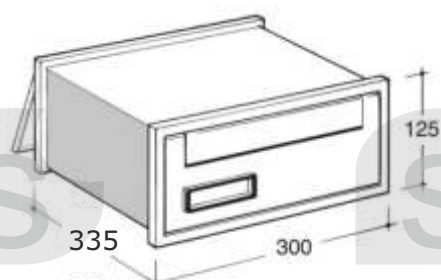

**QUANTIDADE MÍNIMA DE VENDA:** 10 UN

Referência	Material	Preço
30 103 AN	Alumínio lacado prata	44.49€

30 303

Entrada do correio pela frente e saída por trás

**Descrição**

- Caixa de integrar de aplicação individual ou em bateria

**Dados técnicos**

- Aplicação de integrar ou em bateria
- Caixa totalmente em alumínio.
- Com acabamentos diversos:
  - »Alumínio lacado prata;

**QUANTIDADE MÍNIMA DE VENDA: 10 UN**

Referência	Material	Preço
30 303 AN	Alumínio lacado prata	49.36€