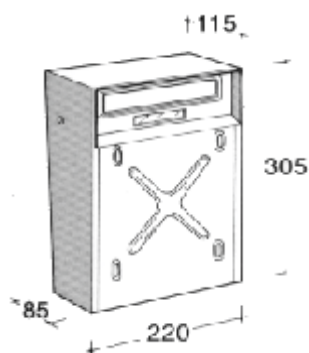

33-017

Entrada e saída do correio pela frente

Descrição

- Caixa para aplicação exterior individual ou em bateria

Dados técnicos

- Fixação frontal, aplicação à parede
- Caixa totalmente em inox.

QUANTIDADE MÍNIMA DE VENDA: 10 UN

Referência	Material	Preço
33-017	Aço inox AISI 304 - Acetinado	92.59€

Outras medidas

10 009

Entrada do correio pela frente e saída por trás

Descrição

- Caixa para aplicação pelo interior da parede

Dados técnicos

- Fixação frontal, aplicação à parede
- Caixa totalmente em inox

Referência	Material	Preço
10 009	- Aço inox AISI 304 - Acetinado	43.64€

10 014

Entrada do correio pela frente e saída por trás

Descrição

- Caixa para aplicação exterior individual ou em bloco

Dados técnicos

- Fixação frontal, aplicação pelo interior da parede
- Caixa totalmente em inox

Medidas aproximadas de homologação

Referência	Material	Preço
10 014	- Aço inox AISI 304 - Acetinado	57.19€