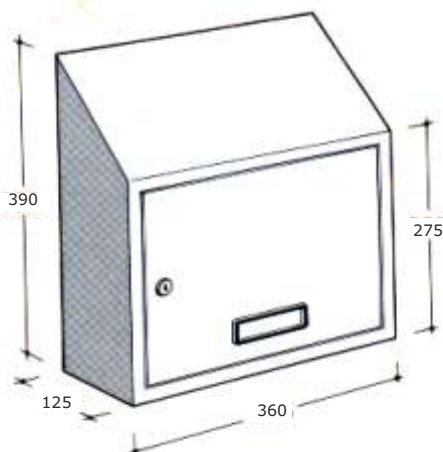

**Descrição**

- Caixa para aplicação interior individual

**Dados técnicos**

- Fixação frontal, aplicação pelo interior do muro/ portão;
- Caixa de correio em aço zincado:
  - » Lacado Cinzento escuro.

Referência	Material	Preço
10 299 LCZ	- Aço galvanizado lacado cinza (rall 7032)	43.64€

Entrada do correio pela frente e saída por trás

10 290

**Descrição**

- Caixa para aplicação interior individual

**Dados técnicos**

- Fixação frontal, aplicação pelo interior do muro/ portão;
- Caixa de correio em aço zincado:
  - » Lacado Cinzento escuro.