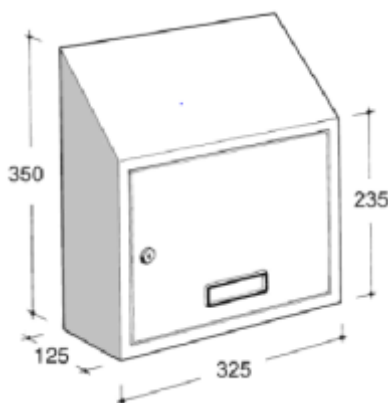

Descrição

- Caixa para aplicação interior individual

Dados técnicos

- Fixação frontal, aplicação pelo interior do muro/ portão;
- Caixa de correio em aço zincado:
  - » Lacado Cinzento escuro.