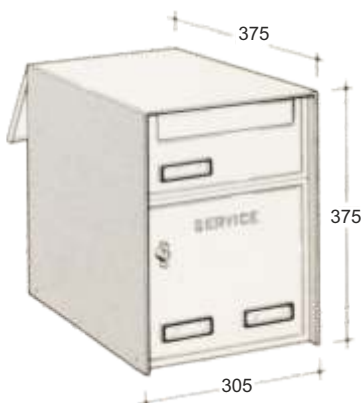

Referência	Material	Preço
10 380 AN	Alumínio lacado prata.	57.74€

31 433

Entrada do correio pela frente e saída por trás + caixa de serviço

Descrição

- Caixa individual para aplicação exterior

Dados técnicos

- Fixação frontal, pelo interior do muro.
- Caixa totalmente em alumínio.
- Com acabamentos:
  - »Alumínio lacado prata