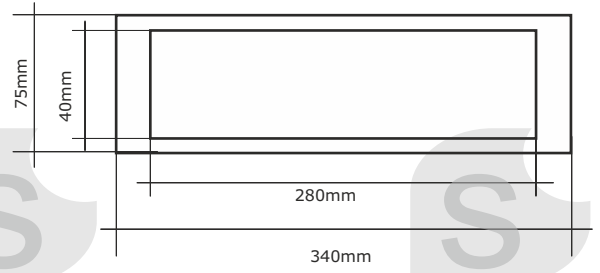

Chapa - Cartas

Inox

Chapa cartas liso em inox - AISI 304

Referência	Acabamento	Preço
X FR CORREIO	Inox	27.04€