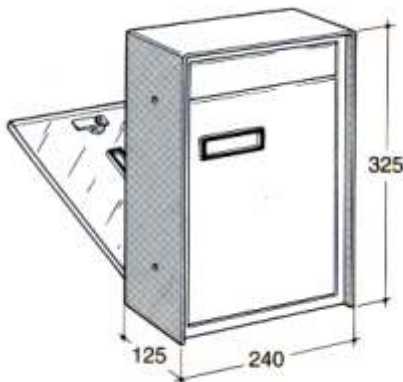

Descrição

- Caixa individual para aplicação exterior

Dados técnicos

- Fixação frontal, aplicação à parede ou em grade
- Caixa totalmente em alumínio.
- Com acabamentos:
  - »Alumínio lacado prata