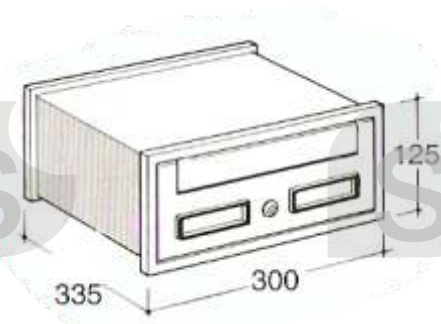

### Dados técnicos

- Fixação frontal, aplicação à parede
- Caixa totalmente em alumínio.
- Com acabamentos diversos:
  - »Alumínio lacado prata;

**QUANTIDADE MÍNIMA DE VENDA: 10 UN**

Referência	Material	Preço
10 361 AN	Alumínio lacado prata	41.12€

30 103

Entrada e saída do correio pela frente

**Descrição**

- Caixa individual para aplicação exterior

**Dados técnicos**

- Aplicação de integrar ou em bateria
- Caixa totalmente em alumínio.
- Com acabamentos diversos:
  - »Alumínio lacado prata;

**QUANTIDADE MÍNIMA DE VENDA:** 10 UN

Referência	Material	Preço
30 103 AN	Alumínio lacado prata	44.49€

30 303

Entrada do correio pela frente e saída por trás

**Descrição**

- Caixa de integrar de aplicação individual ou em bateria