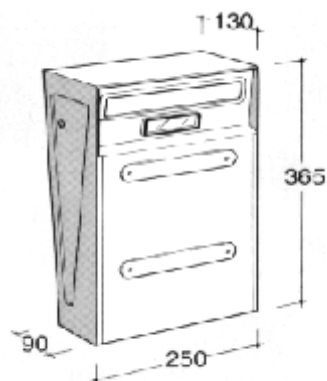

Descrição

- Caixa para aplicação exterior individual ou em bloco

Dados técnicos

- Fixação frontal, aplicação pelo interior da parede
- Caixa totalmente em inox

Medidas aproximadas de homologação