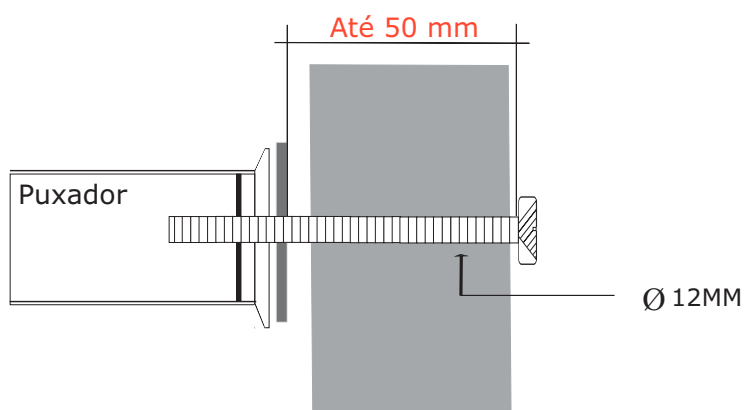

Referência	L	Ø
101.16.250	250	16
101.19.350	350	19
101.19.600	600	19
101.25.250	250	25
101.25.600	600	25
101.32.350	350	32

102

Referência	L	B	Ø	H
102.19.250	250	100	19	60
102.19.350	350	200	19	59
102.19.600	600	450	19	59
102.25.600	600	450	25	59

103

Referência	L	Ø
103.19.250	250	19
103.25.350	350	25
103.25.600	600	25

Preços incluem fixações

110

Referência	L	Ø
110.19.250	250	19
110.25.350	350	25

118

Referência	L	Ø
118.19.200	200	19
118.25.250	250	25
118.32.350	350	32

121

Referência	L	Ø
121.25.250	250	25

FDV/P

Fixação dupla para portas de madeira, metálicas e de vidro

FSA

Fixação simples de atravessar

FSU

Fixação simples unilateral