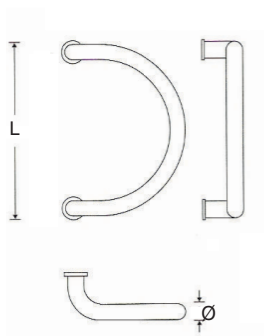

Referência	L	Ø
101.16.250	250	16
101.19.350	350	19
101.19.600	600	19
101.25.250	250	25
101.25.600	600	25
101.32.350	350	32

102

Referência	L	B	Ø	H
102.19.250	250	100	19	60
102.19.350	350	200	19	59
102.19.600	600	450	19	59
102.25.600	600	450	25	59

103

Referência	L	Ø
103.19.250	250	19
103.25.350	350	25
103.25.600	600	25

Preços incluem fixações

110

Referência	L	Ø
110.19.250	250	19
110.25.350	350	25

118

Referência	L	Ø
118.19.200	200	19
118.25.250	250	25
118.32.350	350	32

121

Referência	L	Ø
121.25.250	250	25

FDV/P

Fixação dupla para portas de madeira, metálicas e de vidro

FSA

Fixação simples de atravessar

FSU

Fixação simples unilateral