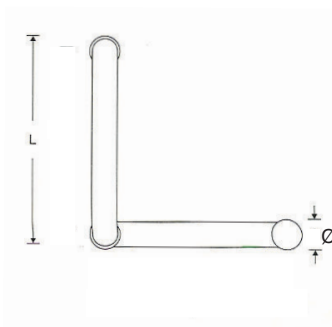

Referência	L	Ø
101.16.250	250	16
101.19.350	350	19
101.19.600	600	19
101.25.250	250	25
101.25.600	600	25
101.32.350	350	32

102

Referência	L	B	Ø	H
102.19.250	250	100	19	60
102.19.350	350	200	19	59
102.19.600	600	450	19	59
102.25.600	600	450	25	59

103

Referência	L	Ø
103.19.250	250	19
103.25.350	350	25
103.25.600	600	25

Preços incluem fixações

110

Referência	L	Ø
110.19.250	250	19
110.25.350	350	25

118

Referência	L	Ø
118.19.200	200	19
118.25.250	250	25
118.32.350	350	32

121

Referência	L	Ø
121.25.250	250	25

FDV/P

Fixação dupla para portas de madeira, metálicas e de vidro

FSA

Fixação simples de atravessar

FSU

Fixação simples unilateral