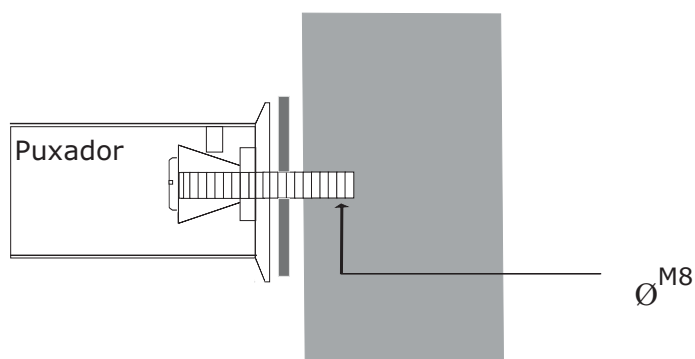

Referência	L	Ø
101.16.250	250	16
101.19.350	350	19
101.19.600	600	19
101.25.250	250	25
101.25.600	600	25
101.32.350	350	32

102

Referência	L	B	Ø	H
102.19.250	250	100	19	60
102.19.350	350	200	19	59
102.19.600	600	450	19	59
102.25.600	600	450	25	59

121

Referência	L	Ø
121.25.250	250	25

FDV/P

Fixação dupla para portas de madeira, metálicas e de vidro

FSA

Fixação simples de atravessar

FSU

Fixação simples unilateral