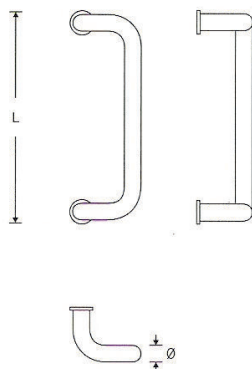

Referência	L	Ø
101.16.250	250	16
101.19.350	350	19
101.19.600	600	19
101.25.250	250	25
101.25.600	600	25
101.32.350	350	32

102

Referência	L	B	Ø	H
102.19.250	250	100	19	60
102.19.350	350	200	19	59
102.19.600	600	450	19	59
102.25.600	600	450	25	59

103

Referência	L	Ø
103.19.250	250	19
103.25.350	350	25
103.25.600	600	25

Preços incluem fixações

110

Referência	L	Ø
110.19.250	250	19
110.25.350	350	25

118

Referência	L	Ø
118.19.200	200	19
118.25.250	250	25
118.32.350	350	32

121

Referência	L	Ø
121.25.250	250	25

FDV/P

Fixação dupla para portas de madeira, metálicas e de vidro

FSA

Fixação simples de atravessar

FSU

Fixação simples unilateral