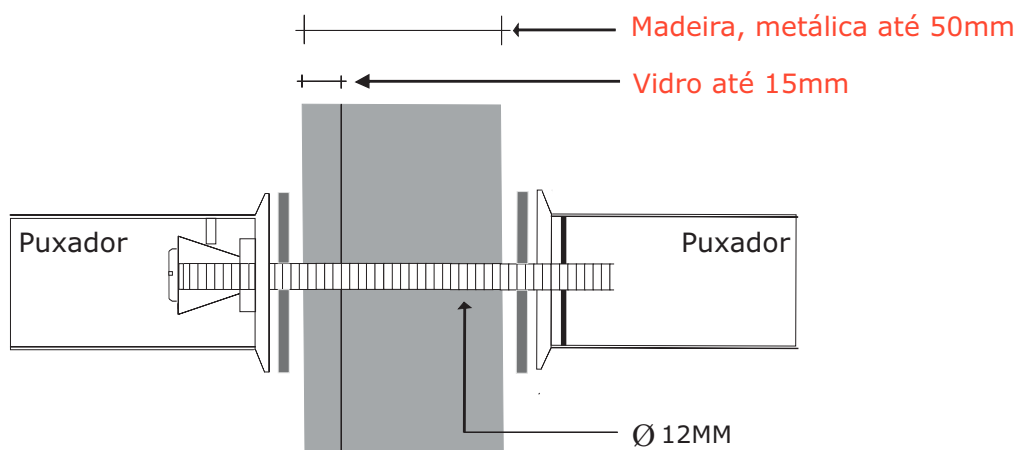

Referência	L	Ø
101.16.250	250	16
101.19.350	350	19
101.19.600	600	19
101.25.250	250	25
101.25.600	600	25
101.32.350	350	32

102

Referência	L	B	Ø	H
102.19.250	250	100	19	60
102.19.350	350	200	19	59
102.19.600	600	450	19	59
102.25.600	600	450	25	59

103

Referência	L	Ø
103.19.250	250	19
103.25.350	350	25
103.25.600	600	25

Preços incluem fixações

110

Referência	L	Ø
110.19.250	250	19
110.25.350	350	25

118

Referência	L	Ø
118.19.200	200	19
118.25.250	250	25
118.32.350	350	32

121

Referência	L	Ø
121.25.250	250	25

FDV/P

Fixação dupla para portas de madeira, metálicas e de vidro

FSA

Fixação simples de atravessar

FSU

Fixação simples unilateral