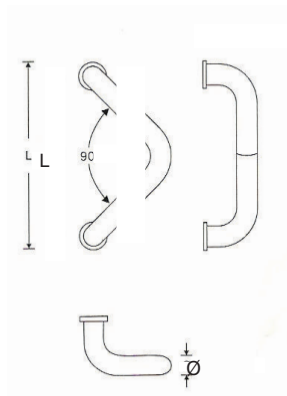

Referência	L	Ø
101.16.250	250	16
101.19.350	350	19
101.19.600	600	19
101.25.250	250	25
101.25.600	600	25
101.32.350	350	32

102

Referência	L	B	Ø	H
102.19.250	250	100	19	60
102.19.350	350	200	19	59
102.19.600	600	450	19	59
102.25.600	600	450	25	59

103

Referência	L	Ø
103.19.250	250	19
103.25.350	350	25
103.25.600	600	25

Preços incluem fixações

110

Referência	L	Ø
110.19.250	250	19
110.25.350	350	25

118

Referência	L	Ø
118.19.200	200	19
118.25.250	250	25
118.32.350	350	32

121

Referência	L	Ø
121.25.250	250	25

FDV/P

Fixação dupla para portas de madeira, metálicas e de vidro

FSA

Fixação simples de atravessar

FSU

Fixação simples unilateral