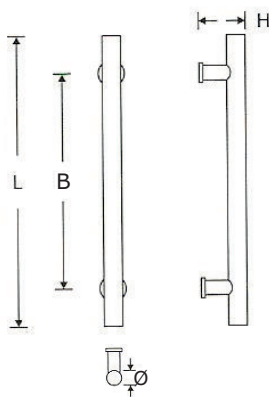

Referência	L	Ø
101.16.250	250	16
101.19.350	350	19
101.19.600	600	19
101.25.250	250	25
101.25.600	600	25
101.32.350	350	32

102

Referência	L	B	Ø	H
102.19.250	250	100	19	60
102.19.350	350	200	19	59
102.19.600	600	450	19	59
102.25.600	600	450	25	59

103

Referência	L	Ø
103.19.250	250	19
103.25.350	350	25
103.25.600	600	25

Preços incluem fixações

110

Referência	L	Ø
110.19.250	250	19
110.25.350	350	25

118

Referência	L	Ø
118.19.200	200	19
118.25.250	250	25
118.32.350	350	32

121

Referência	L	Ø
121.25.250	250	25

FDV/P

Fixação dupla para portas de madeira, metálicas e de vidro

FSA

Fixação simples de atravessar

FSU

Fixação simples unilateral