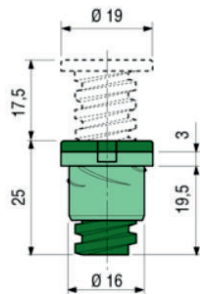

**Refª** Rb003  
**Preço:** 0.15€  
**Cx:** 2000 un

Refª	A	B	D	C
RB003	0.00	4.80	9.00	13.80

**Distanciadores com ajustador à escolha**

**Série 700 - Distanciador em RESINA**

**Refª** Rb701  
**Preço:** 0.20€  
**Cx:** 1000 un