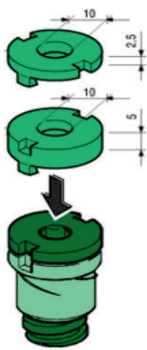

**Refª** Rb003  
**Preço:** 0.15€  
**Cx:** 2000 un

Refª	A	B	D	C
RB003	0.00	4.80	9.00	13.80

**Distanciadores com ajustador à escolha**

**Série 700 - Distanciador em RESINA**

**Refª** Rb701  
**Preço:** 0.20€  
**Cx:** 1000 un

**Refª** Rb702  
**Preço:** 0.19€  
**Cx:** 1000 un

**Anilha de ajustamento para distanciador em ZAMAK ou RESINA**

**Refª** Rb630  
**Preço:** 0.03€  
**Cx:** 1000 un

**Refª** RB631  
**Preço:** 0.05€  
**Cx:** 1000 un