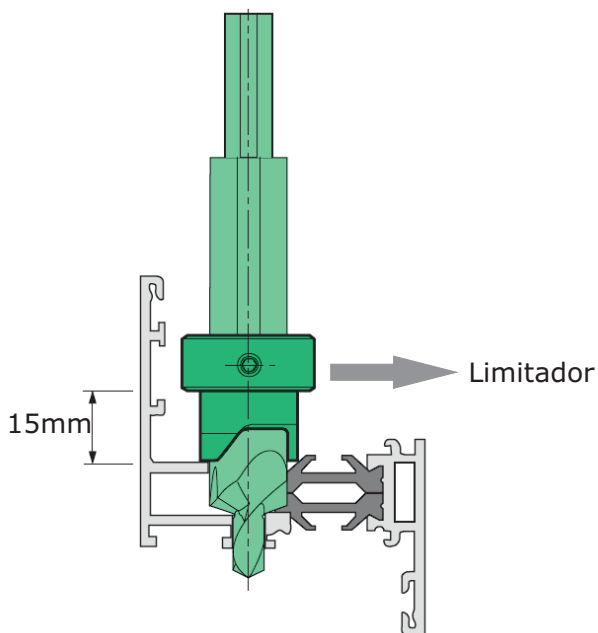

## Série 600 e 700 - Brocas duplas

Refª	A	B	C
RP001	7.00	18.5	10
RP028	7.00	15.00	10

**Refª** Rp001

**Preço:** 45.36€

**Cx:** 1 un

**Refª** Rp028

**Preço:** 46.31€

**Cx:** 1 un

## Limitador ajustável, em AÇO RÁPIDO Broca não incluída

**Refª** Rp023

**Preço:** 38.75€

**Cx:** 1 un

**Refª** Rp025

**Preço:** 58.87€

**Cx:** 1 un

## Chave hexagonal para aplicação e regulação do ajustador