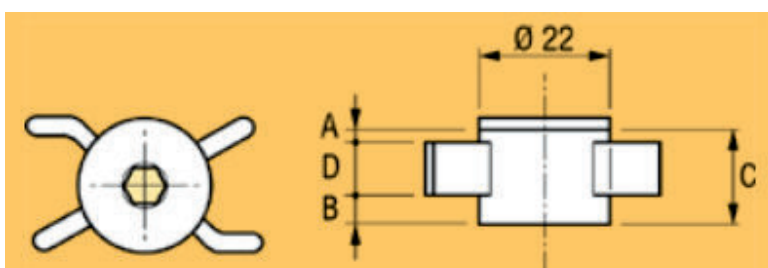

Refª	A	B	D	C
RB003	0.00	4.80	9.00	13.80