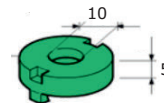

Refª RB631
Preço: 0.05€
Cx: 1000 un

Série 400 - Distanciadores com ajustamento