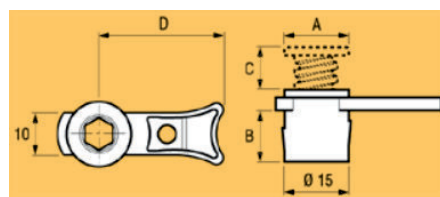

Refª	A	B	D	C
RB301	22	12	29	10
RB304	15	16	29	10

Refª Rb301
Preço: 0.12€
Cx: 2000 un

Refª Rb304
Preço: 0.12€
Cx: 2000 un