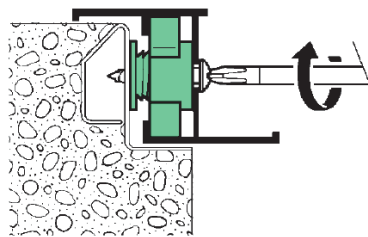

Série rapid-block - Distanciadores em NYLON com ajustamento

Refª Rb003
Preço: 0.15€
Cx: 2000 un