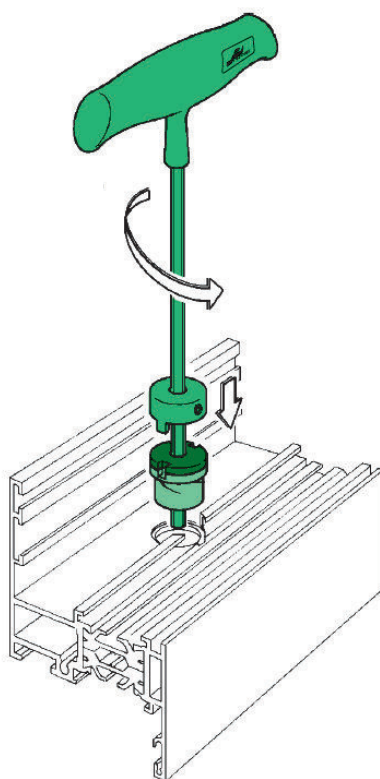

## Limitador ajustável, em AÇO RÁPIDO Broca não incluída

**Refª** Rp023

**Preço:** 38.75€

**Cx:** 1 un

**Refª** Rp025

**Preço:** 58.87€

**Cx:** 1 un

## Chave hexagonal para aplicação e regulação do ajustador

### Características:

- Chave em aço com punho em nylon com formato anatómico.

**Refª** Rh008  
**Preço:** 5.35€  
**Cx:** 1 un