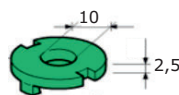

Refª Rb630
Preço: 0.03€
Cx: 1000 un