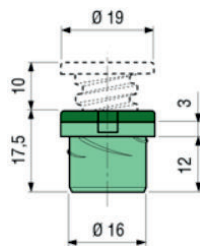

**Refª** Rb003  
**Preço:** 0.15€  
**Cx:** 2000 un

Refª	A	B	D	C
RB003	0.00	4.80	9.00	13.80

**Distanciadores com ajustador à escolha**

**Série 700 - Distanciador em RESINA**

**Refª** Rb701  
**Preço:** 0.20€  
**Cx:** 1000 un