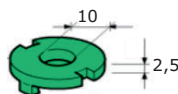

Anilha de ajustamento para distanciador em ZAMAK ou RESINA

Refª Rb630
Preço: 0.03€
Cx: 1000 un