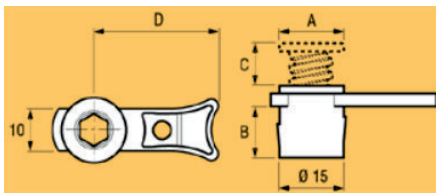

Refª	A	B	D	C
RB301	22	12	29	10
RB304	15	16	29	10