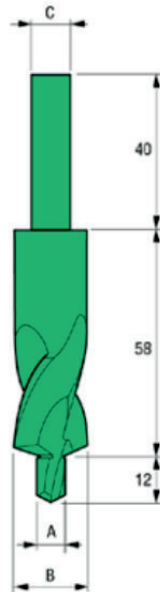

Série 600 e 700 - Brocas duplas

Refª	A	B	C
RP001	7.00	18.5	10
RP028	7.00	15.00	10

Refª Rp001

Preço: 45.36€

Cx: 1 un

Refª Rp028

Preço: 46.31€

Cx: 1 un