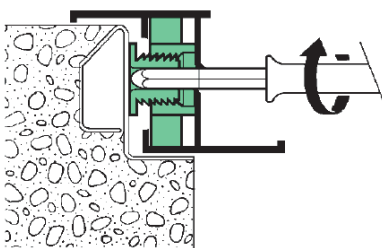

Série rapid-block - Distanciadores em NYLON com ajustamento

Refª Rb003
Preço: 0.15€
Cx: 2000 un