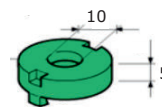

Refª RB631
Preço: 0.05€
Cx: 1000 un