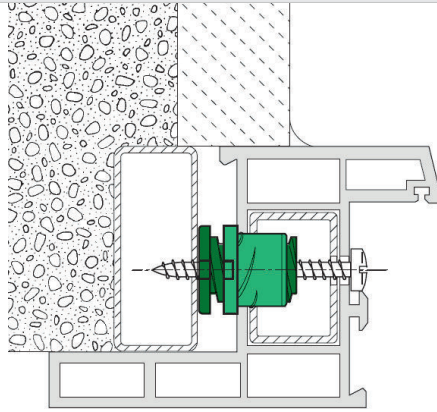

Distanciadores com ajustador à escolha

Série 700 - Distanciador em RESINA