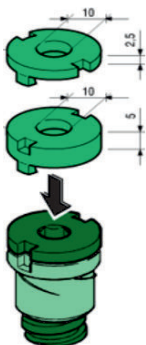

### Distanciadores com ajustador à escolha

**Série 600** - Distanciador em ZAMAK

**Refª** Rb601  
**Preço:** 0.27€  
**Cx:** 1000 un

**Refª** Rb602  
**Preço:** 0.27€  
**Cx:** 1000 un

### Anilha de ajustamento para distanciador em ZAMAK ou RESINA

**Refª** Rb630  
**Preço:** 0.03€  
**Cx:** 1000 un

**Refª** RB631  
**Preço:** 0.05€  
**Cx:** 1000 un

**Série 400 - Distanciadores com ajustamento**